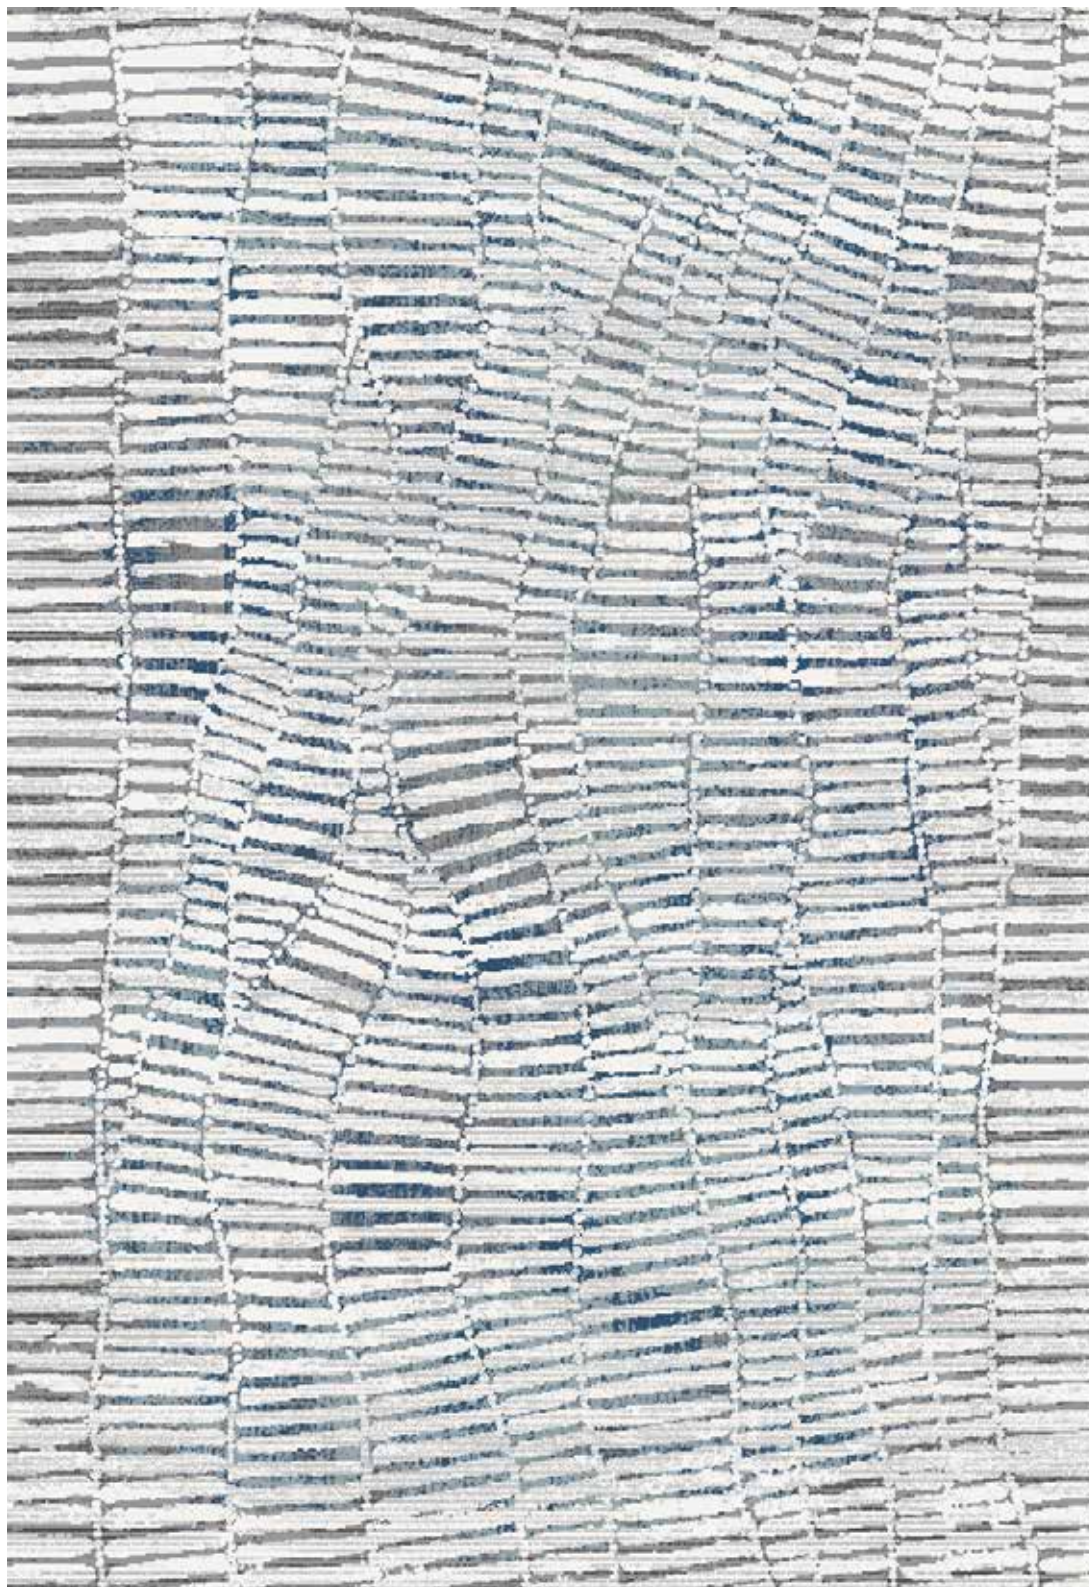

Actual colors may vary due to monitor differences

ETIENNE

37002 DARK GREY

160 x 230 CM
200 x 300 CM
240 x 340 CM
300 x 400 CM

ETIENNE

37002 BONE SKY BLUE

160 x 230 CM
200 x 300 CM
240 x 340 CM
300 X 400 CM

ETIENNE

37007 WHITE LIGHT BLUE

160 x 230 CM
200 x 300 CM
240 x 340 CM
300 x 400 CM

ETIENNE

37009 DARK GREY BONE

160 x 230 CM

ETIENNE

37012 WHITE DARK GREY

160 x 230 CM
200 x 300 CM
240 x 340 CM
300 x 400 CM

ETIENNE

37012 WHITE LIGHT BLUE

160 x 230 CM
200 x 300 CM
240 x 340 CM
300 x 400 CM

ETIENNE

37012 WHITE YELLOW

160 x 230 CM
200 x 300 CM
240 x 340 CM
300 x 400 CM

ETIENNE

37014 BONE GREY

ETIENNE

37021 BONE LIGHT BLUE

160 x 230 CM

ETIENNE

37021 BONE

160 x 230 CM

ETIENNE

37021 LIGHT BLUE