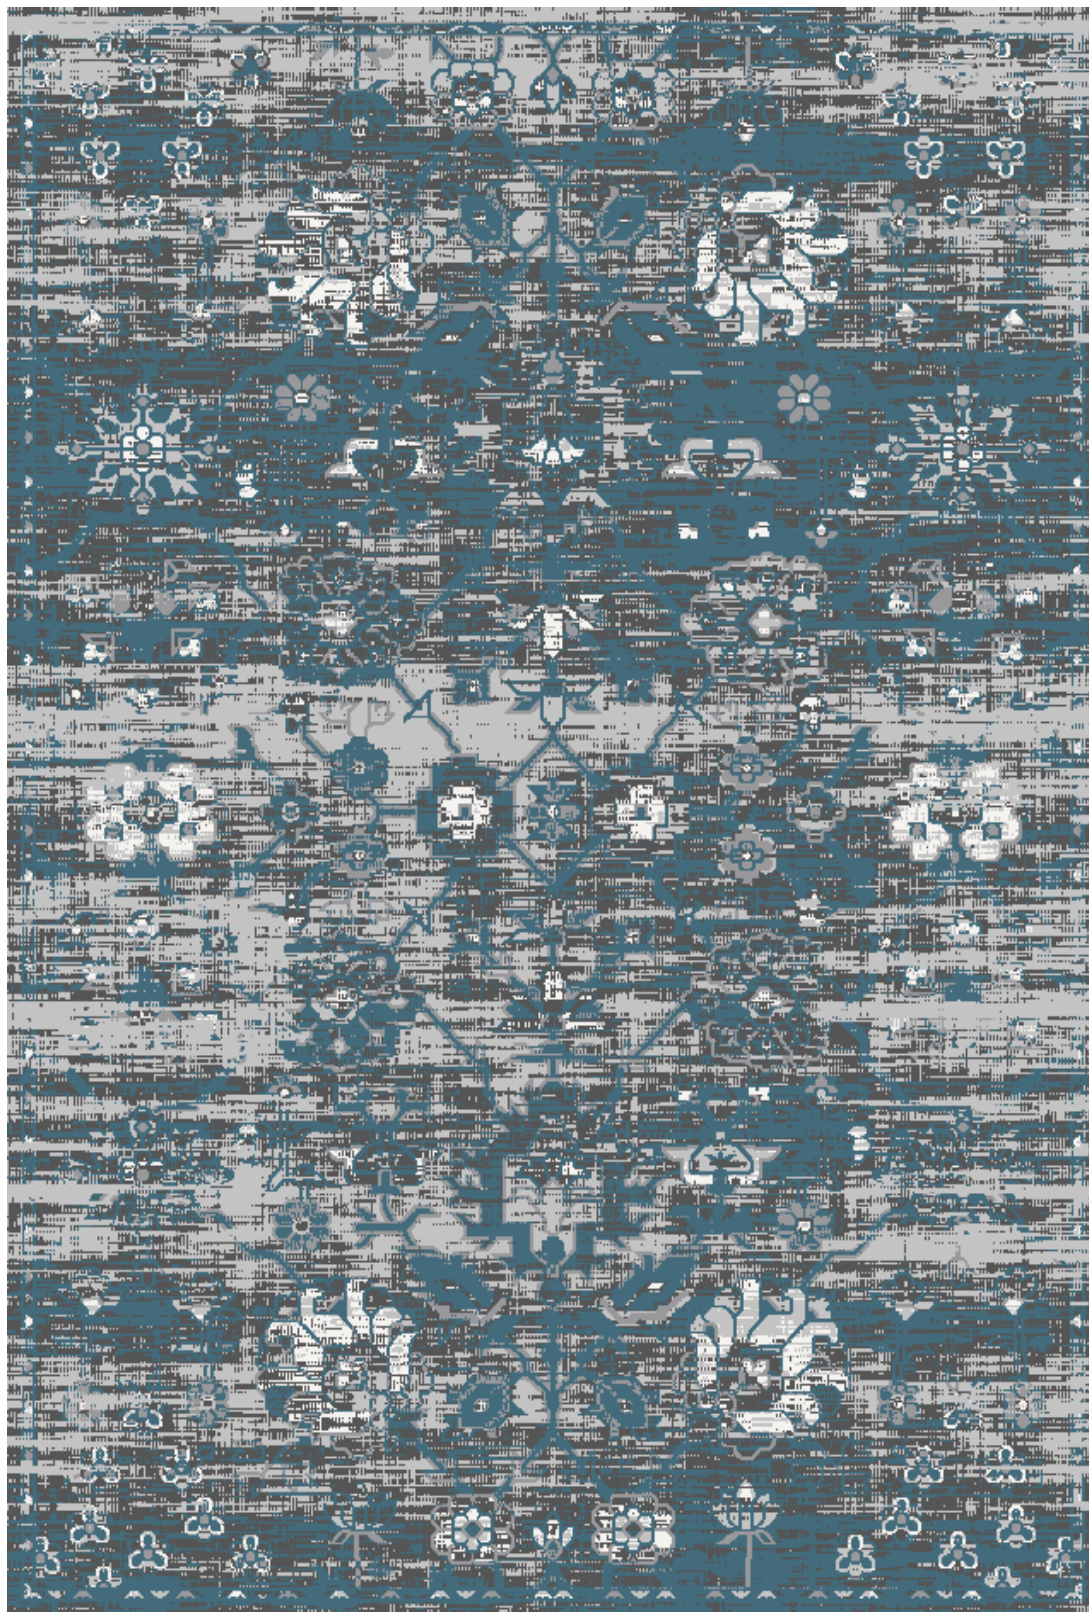

ETIENNE

37014 DARK GREY SKY BLUE

160 x 230 CM