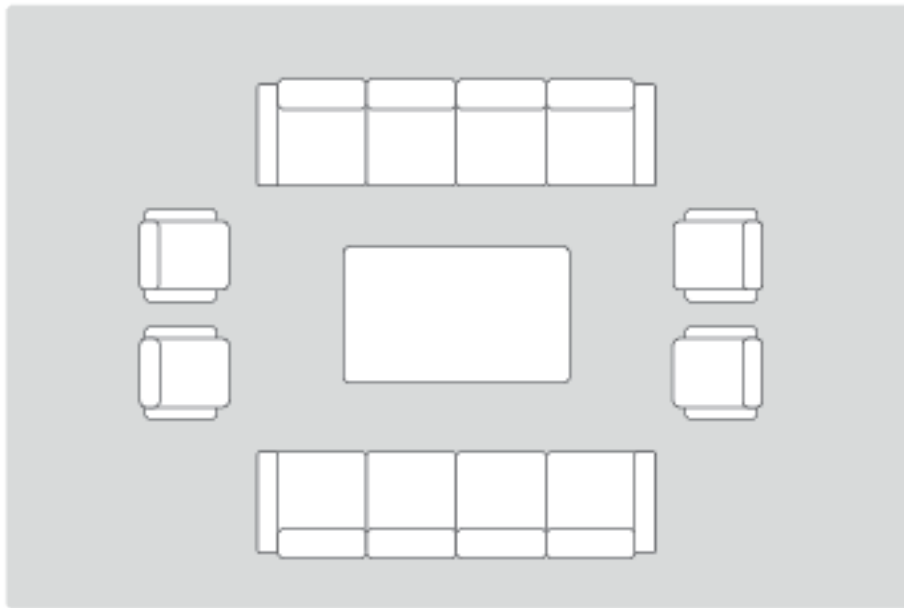

300 x 400 CM

LIVING ROOM

160 x 230 CM

200 x 300 CM

240 x 340 CM

300 x 400 CM

LIVING ROOM

400 x 600 CM

400 x 600 CM

DINING ROOM

160 x 230 CM

200 x 300 CM

240 x 340 CM

D: 240 CM

DINING ROOM

300 x 400 CM

400 x 600 CM

BEDROOM

Bed: Single
(190 X 90 CM)

160 x 230 CM

Bed: Double
(190 X 135 CM)

200 x 300 CM

Bed: King Size
(200 X 150 CM)

240 x 340 CM

Bed: King Size
(200 X 150 CM)

300 x 400 CM

BEDROOM

Bed: Double
(190 X 135 CM)

200 x 300 CM

Bed: Double
(190 X 135 CM)

240 x 340 CM

fio