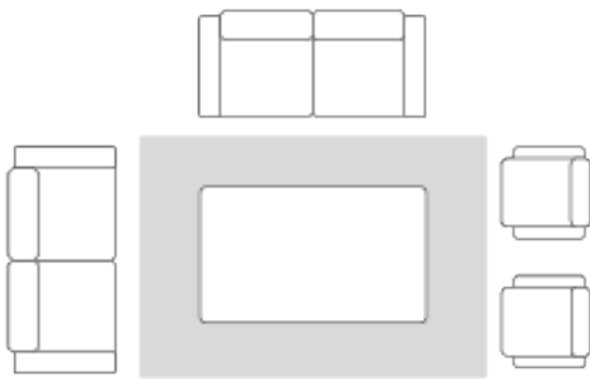

FINE CARPET AND RUGS STUDIO

S I Z E G U I D E

fio
2020

www.fio.co.id
[@fio.id](https://www.instagram.com/fio.id)

LIVING ROOM

160 x 230 CM

200 x 300 CM

240 x 340 CM

300 x 400 CM

LIVING ROOM

160 x 230 CM

200 x 300 CM

240 x 340 CM

300 x 400 CM

LIVING ROOM

400 x 600 CM

400 x 600 CM

DINING ROOM

160 x 230 CM

200 x 300 CM

240 x 340 CM

D: 240 CM

DINING ROOM

300 x 400 CM

Bed: King Size
(200 X 150 CM)

300 x 400 CM

BEDROOM

Bed: Double
(190 X 135 CM)

200 x 300 CM

Bed: Double
(190 X 135 CM)

240 x 340 CM

fio