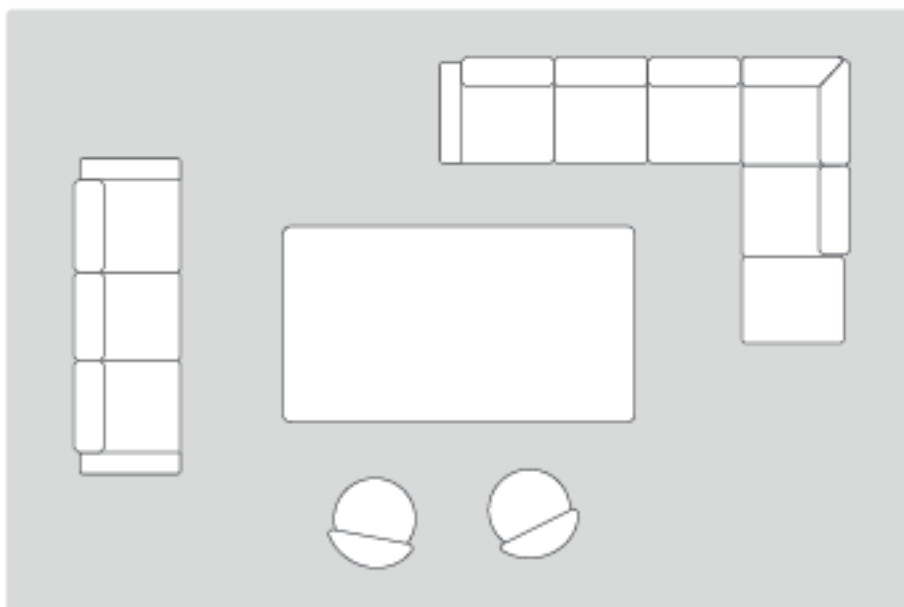

300 x 400 CM

LIVING ROOM

160 x 230 CM

200 x 300 CM

240 x 340 CM

300 x 400 CM

LIVING ROOM

400 x 600 CM

400 x 600 CM

DINING ROOM

160 x 230 CM

200 x 300 CM

240 x 340 CM

D: 240 CM

DINING ROOM

300 x 400 CM

400 x 600 CM

BEDROOM

Bed: Single
(190 X 90 CM)

160 x 230 CM

Bed: Double
(190 X 135 CM)

200 x 300 CM

Bed: King Size
(200 X 150 CM)

240 x 340 CM

Bed: King Size
(200 X 150 CM)

300 x 400 CM

BEDROOM

Bed: Double
(190 X 135 CM)

200 x 300 CM

Bed: Double
(190 X 135 CM)

240 x 340 CM

fio