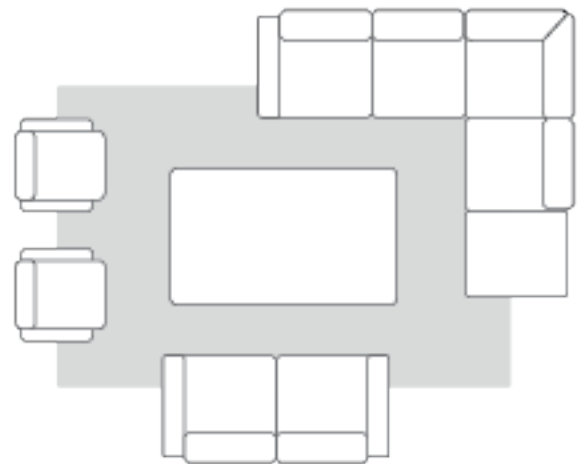

FINE CARPET AND RUGS STUDIO

S I Z E G U I D E

fio
2020

www.fio.co.id
[@fio.id](https://www.instagram.com/fio.id)

LIVING ROOM

160 x 230 CM

200 x 300 CM

240 x 340 CM

300 x 400 CM

LIVING ROOM

160 x 230 CM

200 x 300 CM

240 x 340 CM

300 x 400 CM

LIVING ROOM

400 x 600 CM

400 x 600 CM

DINING ROOM

160 x 230 CM

200 x 300 CM

240 x 340 CM

D: 240 CM

DINING ROOM

300 x 400 CM

Bed: King Size
(200 X 150 CM)

300 x 400 CM

BEDROOM

Bed: Double
(190 X 135 CM)

200 x 300 CM

Bed: Double
(190 X 135 CM)

240 x 340 CM

fio