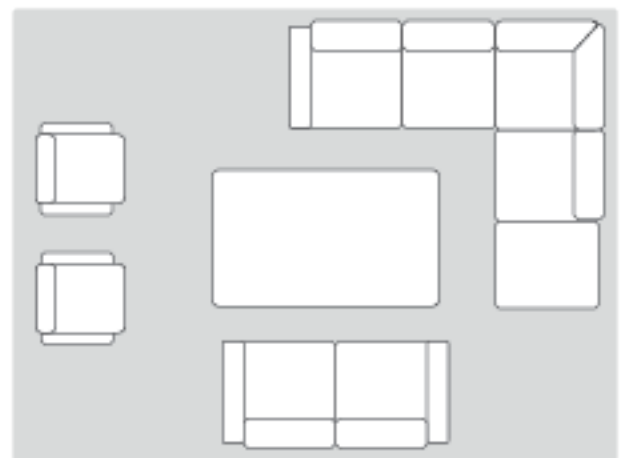

FINE CARPET AND RUGS STUDIO

S I Z E G U I D E

fio
2020

www.fio.co.id
[@fio.id](https://www.instagram.com/fio.id)

LIVING ROOM

160 x 230 CM

200 x 300 CM

240 x 340 CM

300 x 400 CM

LIVING ROOM

160 x 230 CM

200 x 300 CM

240 x 340 CM

300 x 400 CM

LIVING ROOM

400 x 600 CM

400 x 600 CM

DINING ROOM

160 x 230 CM

200 x 300 CM

240 x 340 CM

D: 240 CM

DINING ROOM

300 x 400 CM

Bed: King Size
(200 X 150 CM)

300 x 400 CM

BEDROOM

Bed: Double
(190 X 135 CM)

200 x 300 CM

Bed: Double
(190 X 135 CM)

240 x 340 CM

fio