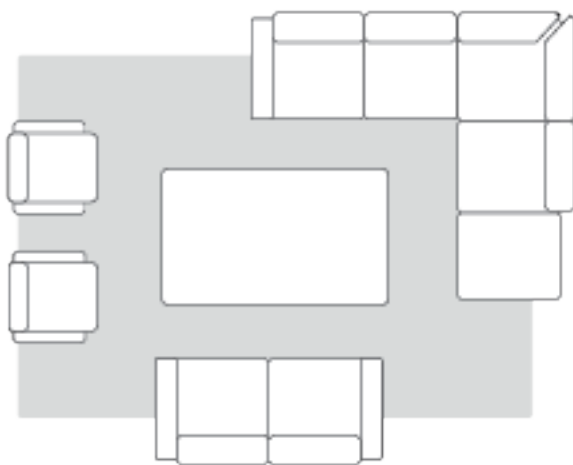

FINE CARPET AND RUGS STUDIO

S I Z E G U I D E

fio
2020

www.fio.co.id
[@fio.id](https://www.instagram.com/fio.id)

LIVING ROOM

160 x 230 CM

200 x 300 CM

240 x 340 CM

300 x 400 CM

LIVING ROOM

160 x 230 CM

200 x 300 CM

240 x 340 CM

300 x 400 CM

LIVING ROOM

400 x 600 CM

400 x 600 CM

DINING ROOM

160 x 230 CM

200 x 300 CM

240 x 340 CM

D: 240 CM

DINING ROOM

300 x 400 CM

400 x 600 CM

BEDROOM

Bed: Single
(190 X 90 CM)

160 x 230 CM

Bed: Double
(190 X 135 CM)

200 x 300 CM

Bed: King Size
(200 X 150 CM)

240 x 340 CM