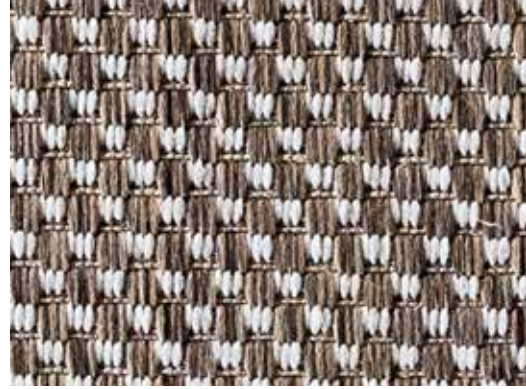

WOOL

COSTA 1 - Spade Beige

COSTA 1 - Spade Light Grey

COSTA 1 - Weave Beige

COSTA 1 - Weave Light Grey

COSTA 1 - Chevron Beige

COSTA 1 - Chevron Light Grey

WOOL

COSTA 1 - Linear Beige

COSTA 1 - Linear Light Grey

POLYPROPYLENE

POLYPROPYLENE

COSTA 2 Basel 1 - Grey

COSTA 2 Basel 2 - Dark Grey

COSTA 2 BASEL 3 - Brown

COSTA 2 BASEL 4 - Taupe

COSTA 2 BASEL 5 - Light Brown

COSTA 2 BASEL 6 - Black Grey

POLYPROPYLENE

**COSTA 2 BASEL 7 - Grey
Black**

CAPRI 60075 Ivory

CAPRI 60075 Taupe

CAPRI 60075 Anthracite

CAPRI 60076 Anthracite

CAPRI 60048 Ivory

POLYPROPYLENE

CAPRI 60050 Silver

CAPRI 60045 Taupe

CAPRI 60045 Anthracite

CAPRI 60047 Ivory Blue

CAPRI 60047 Silver

CAPRI 60049 Silver