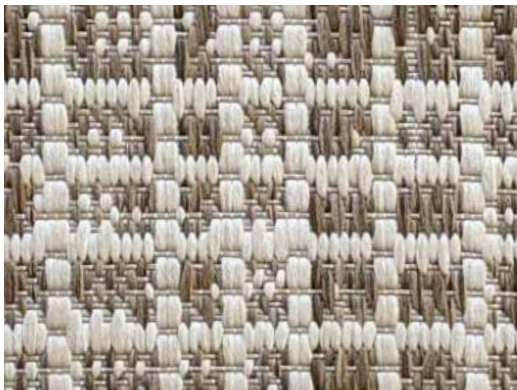

CAPRI 60048 Ivory

POLYPROPYLENE

CAPRI 60050 Silver

CAPRI 60045 Taupe

CAPRI 60045 Anthracite

CAPRI 60047 Ivory Blue

CAPRI 60047 Silver

CAPRI 60049 Silver

POLYPROPYLENE

CAPRI 60046 Taupe

CAPRI 60062 Taupe

CAPRI 60063 Taupe

BINDING

OVERLOCK

BINDING MATERIALS

Shiny Black